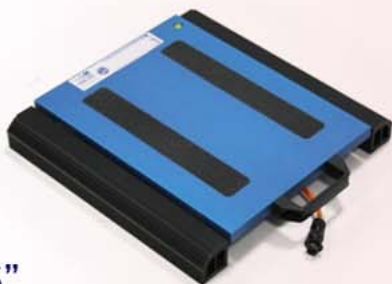

## Piattaforme Pesa ruote WWS

Piattaforme per veicoli di piccole, medie e grandi dimensioni come: auto, furgoni, camion, autocisterne, autoarticolati etc. particolarmente precise e robuste, curate in ogni dettaglio.

“WWS-RF”

Piattaforme wireless progettate per la realizzazione di stazioni pesa ruote e pesa assi.

“WWS”

Piattaforme progettate per la realizzazione di stazioni pesa ruote e assi per veicoli.

Sede e Stabilimento:  
Via dell'Industria, 35 - 76121 Barletta (BT)  
Tel. +39 0883 536146 / 334465  
Fax. +39 0883 332579

## Indicatori di peso

“DFWKRP”

“3590EKR”

Indicatori di peso ad elevate prestazioni; batteria interna ricaricabile, carica batterie e valigia. Particolarmente indicati per applicazioni di pesatura mobili.